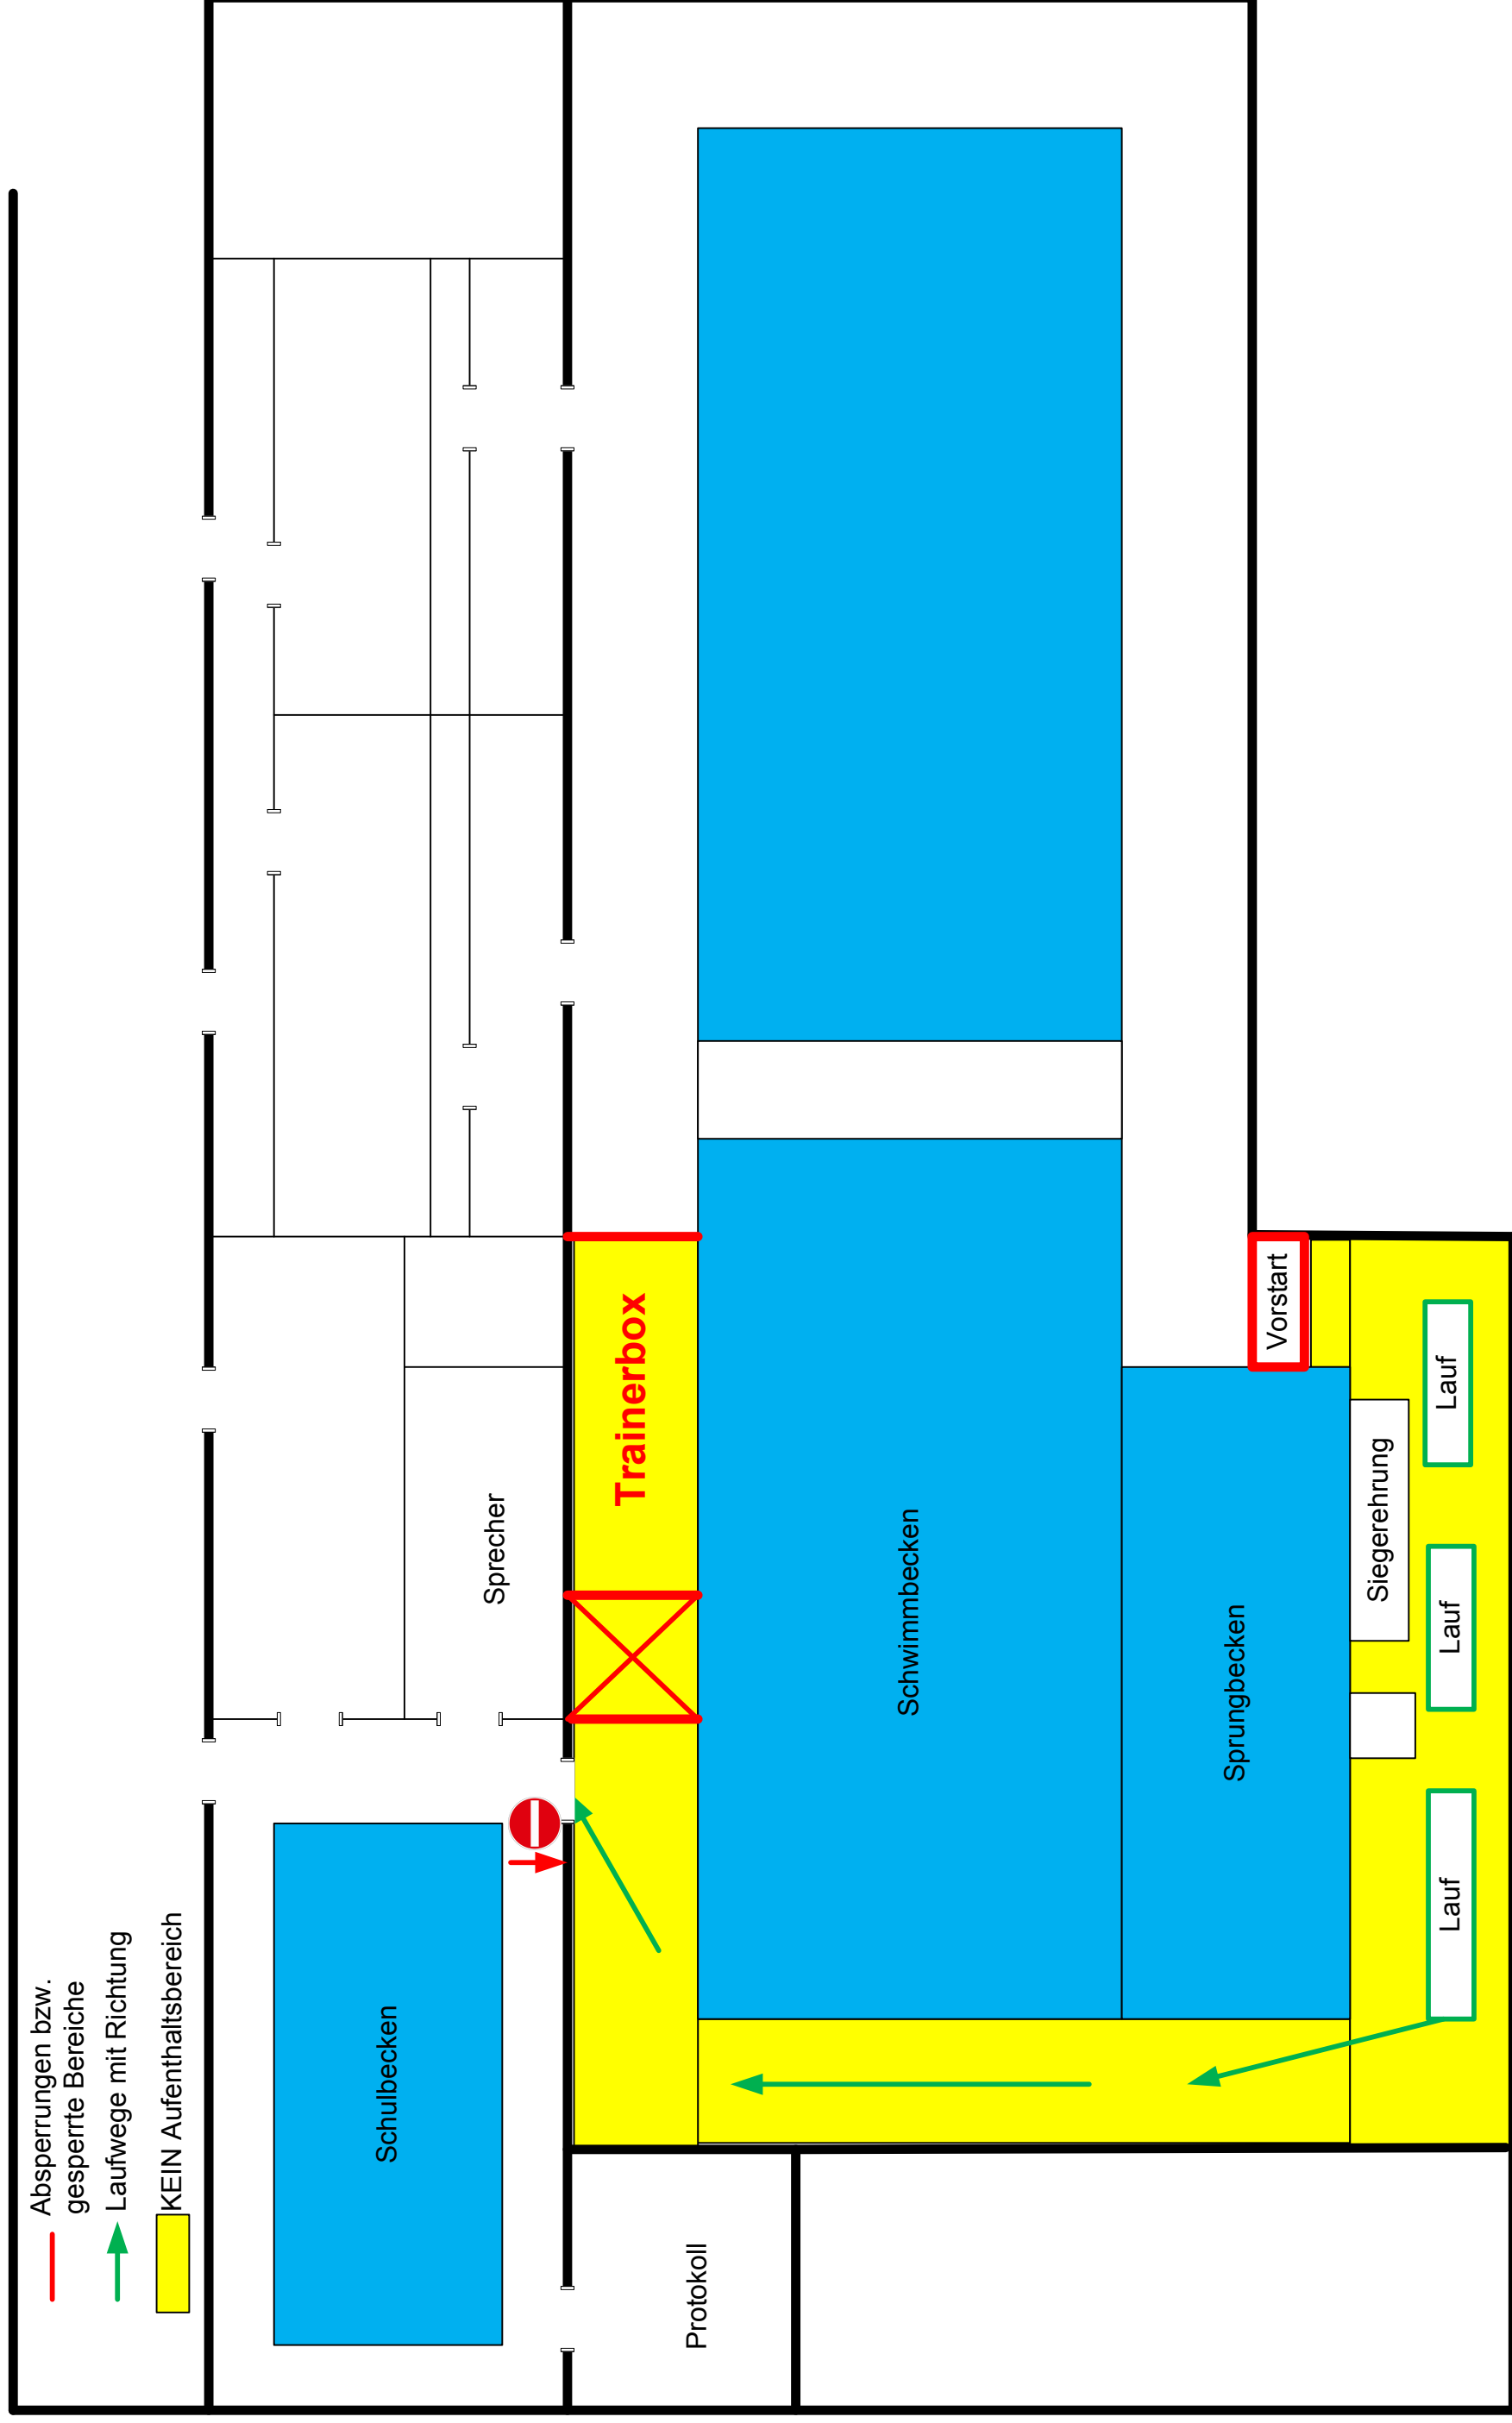

Leader Mirror

€ 29,90

www.jo-busse.de

Aufteilung für SHSV-Kurzbahnmeisterschaften 2022

SHSV-Kurzbahnmeisterschaften 2022 - Kampfgericht Abschnitte 1 + 2

Datum	Samstag, 29. Oktober 2022
Einlass	siehe Meldeergebnis
Kampfrichtersitzung	siehe Meldeergebnis
Beginn	siehe Meldeergebnis